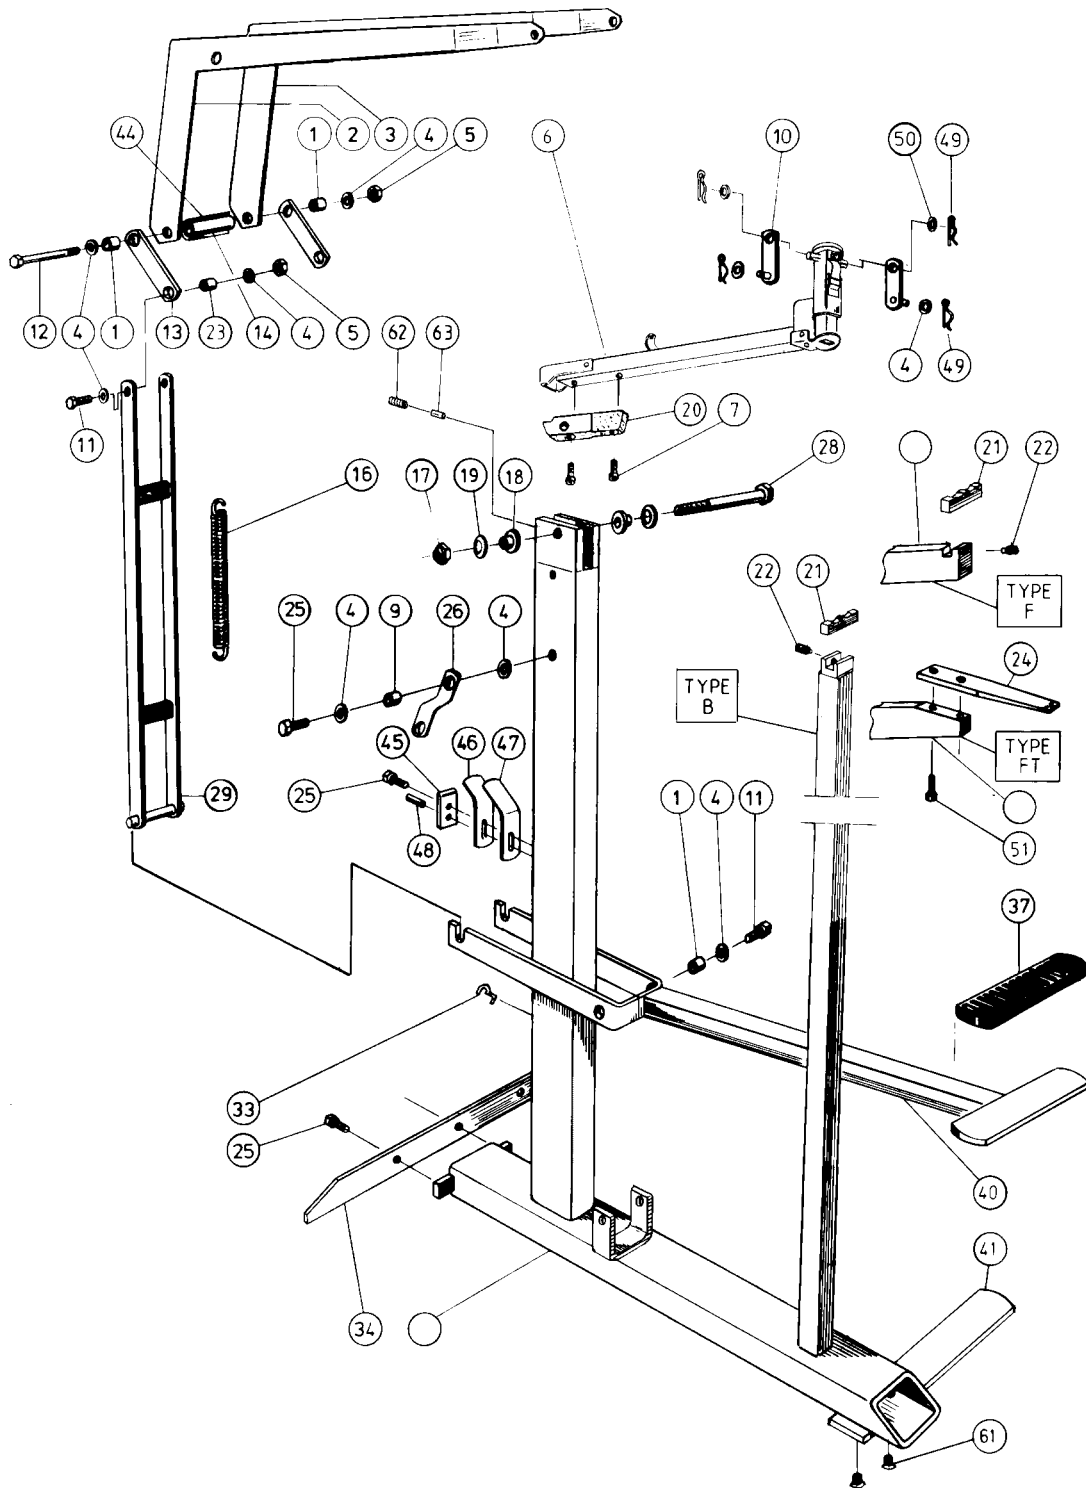

B53, F53, FT53

Pos Ref Ref No.	Detaljnr. Part nr. Teilnr Pièce no	Benämning	Description	Bezeichnung	Désignation	Antal Quant Anz Quant	Anmärkning Remark Bemärkung Remarque
1	150019	Lagerdistansring	Spacer	Lagerabstandsring	Anneau distance pailer	4	
2	163240	Hävarm, vänster	Lever, left	Hebelarm, links	Bras, gauche	1	
3	163241	Hävarm, höger	Lever, right	Hebelarm, rechts	Bras, droit	1	B,F,FT,53
4	947015	Planbricka	Washer	Scheibe	Rondelle	14	B,F,FT,53
5	946004	Mutter	Nut	Mutter	Ecrou	3	
6	132204	Häft huvud	Stapling head	Heftkopf	Tête d'agrafge	1	B,F,FT,53
7	946516	Skruv	Screw	Schraube	Vis	4	B,F,FT,53
9	150018	Lagerdistansring	Spacer	Lagersbstandsring	Anneau distance pailer	2	B,F,FT,53
10	134124	Länk för häft huvud	Stapling head link	Häftkopf-Gelenk	Articulation de tête	2	B,F,FT,53
11	946561	Skruv	Screw	Schraube	Vis	4	
12	946646	Skruv	Screws	Schraube	Vis	1	
13	163223	Bakre länk	Rear link	Hinterer Gelenk	Articulation arrière	2	
14	150206	Distanshylsa	Spacer	Abstandbüchse	Douille de distance	1	
16	173017	Dragfjäder	Spring	Zugfeder	Ressort de tension	1	
17	146182	Mutter	Nut	Mutter	Ecrou	1	
18	150225	Bussning	Bushing	Büchse	Douille	2	
19	975003	Tallriksfjäder	Cup spring	Tellerfeder	Ressort assiette	2	
20	156767	Konsol	Bracket	Konsole	Console	2	B,F,FT,53
21	158146	Häftstad	Anvil	Rillplatte	Enclure	2	B2, F2,53
22	946524	Skruv	Screw	Schraube	Vis	2	
23	150307	Lagerdistans	Spacer	Lagerabstandsring	Anneau distance palier	2	
24	158007	Häfttunga	Anvil tongue	Abosszunge	Langue enclure	1	FT,53
25	946558	Skruv	Screw	Schraube	Vis	5	
26	163292	Främre länk	Front link	Vorderes Gelenk	Articulation d'avant	2	
28	146183	Axel skruv	Pin screw	Schraubachse	Vis-arbre	1	
29	163290	Tryckstång	Push rod	Stossgelenk	Barre pression	1	
33	156699	Fjäderhänge	Spring holder	Federhalter	Attachement ressort	1	
34	153051	Bakre fot	Rear foot	Hinterer Fuss	Pied arrière	1	
37	149063	Pedalplatta	Pedal cover	Fusshebelabdeckung	Couverture pédale	1	
40	165094	Sidoställd pedal	Treadle	Fusshebel	Pédale	1	
41	157066	Stöd	Support	Stütze	Support	1	
44	149064	Dämpare	Bumper	Dämpfer	Amortisseur	1	
45	156615	Fjäderhållare	Spring holder	Federhalter	Appui ressort	1	B
	156616	Fjäderhållare	Spring holder	Federhalter	Appui ressort	1	F,FT
46	174050	Yttre stoppfjäder	Outer stop spring	Äussere Haltfeder	Retardation extérieure	1	B
	174049	Yttre stoppfjäder	Outer stop spring	Äussere Haltfeder	Retardation extérieure	1	F,FT
47	174047	Inre stoppfjäder	Inner stop spring	Innere Haltefeder	Retardation intérieure	1	B
	174048	Inre stoppfjäder	Inner stop spring	Innere Haltefeder	Retardation intérieure	1	F,FT
48	945055	Spännstift	Spring pin	Spannstift	Goupille	1	
49	951001	Axelsäkring	Clip	Achsenicherung	Fixation arbre	4	B,F,FT,53
50	947014	Bricka	Washer	Scheibe	Rondelle	2	B,F,FT,53
51	946543	Skruv	Screw	Schraube	Vis	2	FT
61	946668	Skruv	Screw	Schraube	Vis	2	
62	946707	Skruv	Screw	Schraube	Vis	1	
63	149092	Nylonplug	Plug	Nylonstopfen	Bouchon	1	