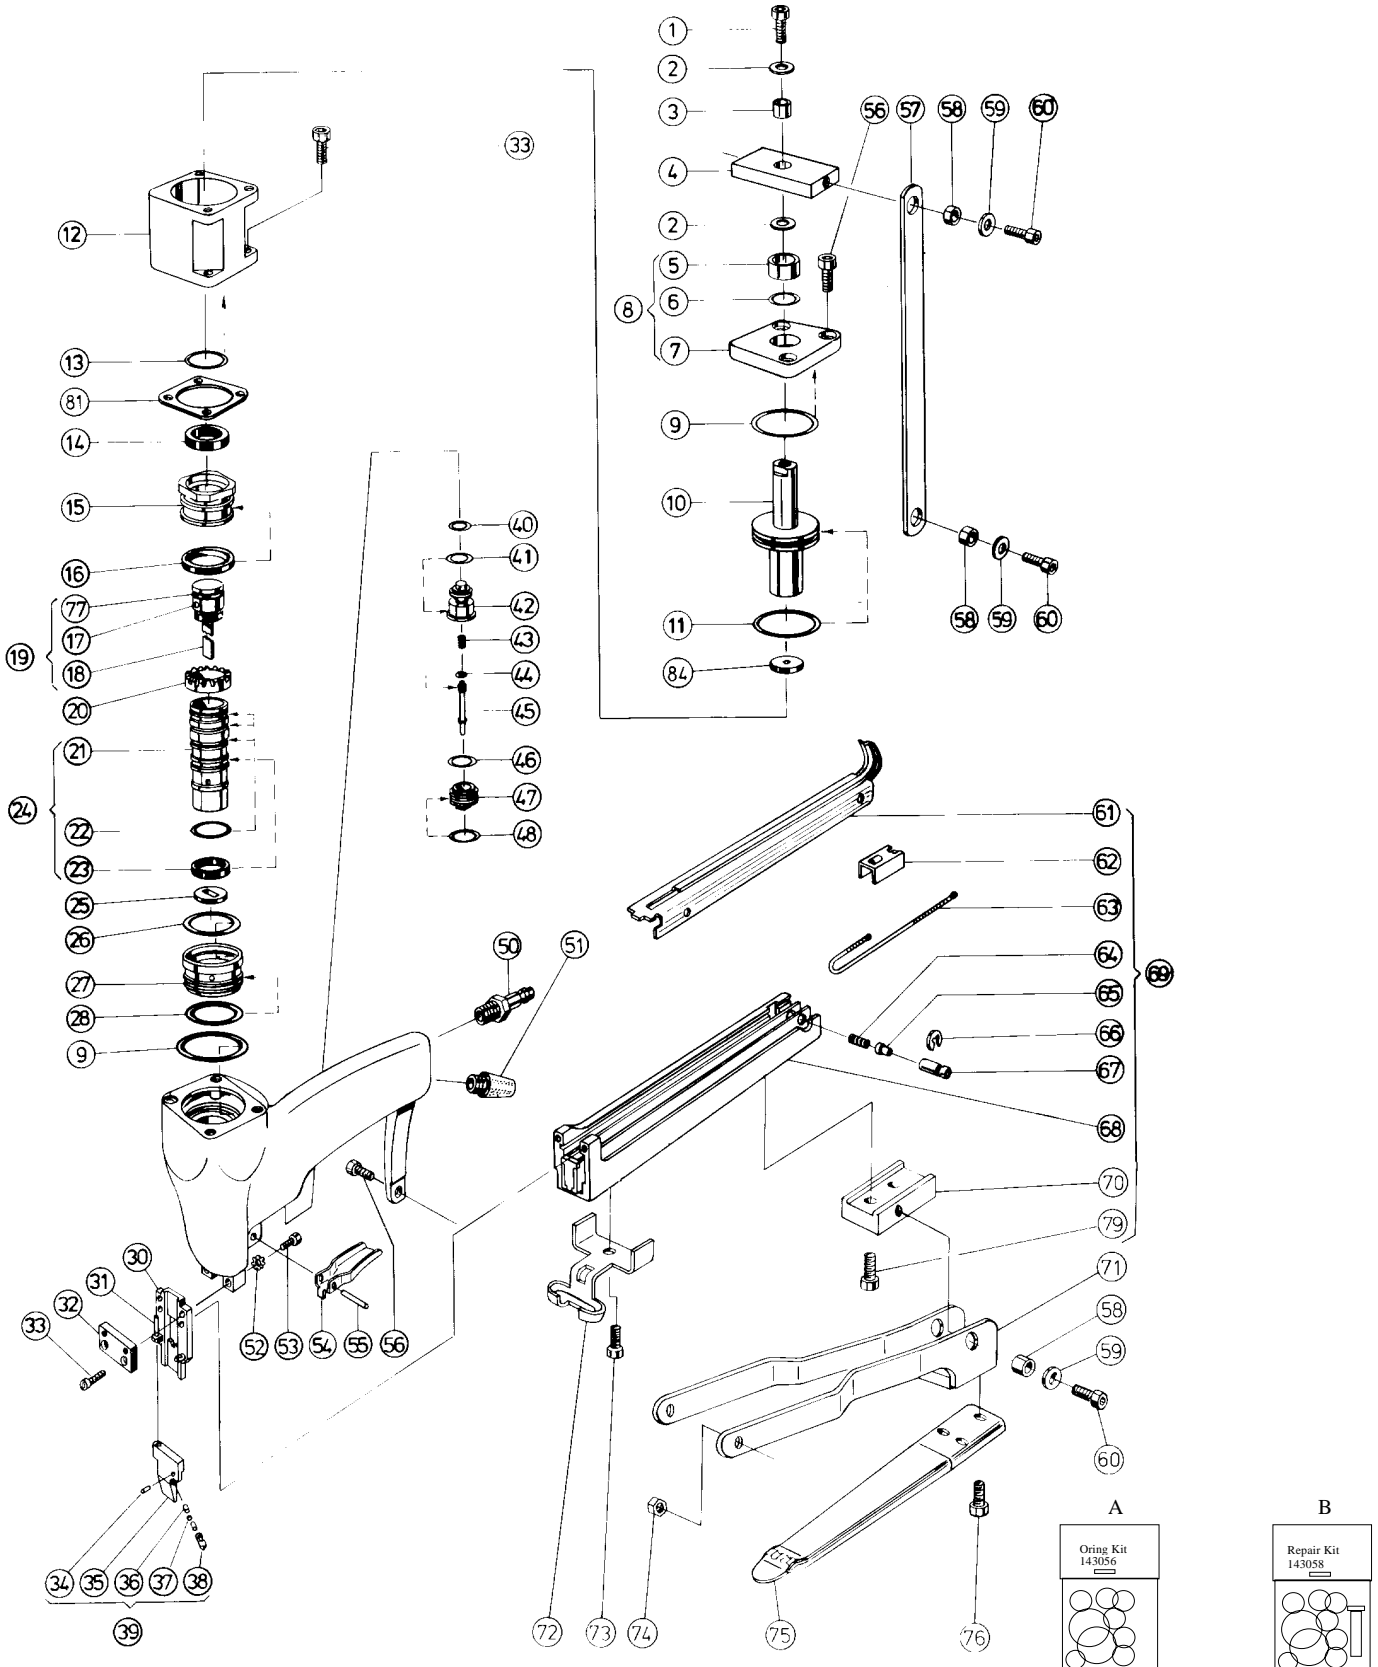

JK20T777L

Pos Ref Ref No.	Detalj Part Artikel Référence No.	Benämning	Discription	Bezeichnung	Designation	Antal Qty	Ann. Notes
A	143056	O-ringsats	O-ring kit	O-ringsatz	Jeu d'O-rings		
B	143058	Reparationsats	Repair kit	Reparaturatz	Jeu de rechange		
1	946587	Skruv	Screw	Schraube	Vis	1	
2	947039	Nitbricka	Washer	Scheibe	Rondelle	2	
3	150257	Distansring	Spacer	Distanzring	Entretoise	1	
4	161179	Ok	Shield	Joch	Support	1	
5	978022	Oljebrossbussning	Bushing	Buchse	Entretoise	1	
6	972010	O-ring	O-ring	O-ring	Joint torique	1	
7	179034	Lock	Cap	Platte	Chapeau	1	
8	139369	Lock kompl	Cap cpl	Platte kpl	Chapeau complet	1	
9	972023	O-ring	O-ring	O-ring	Joint torique	2	
10	190167	Kolvstång	Piston	Kolben	Piston	1	
11	972018	O-ring	O-ring	O-ring	Joint torique	1	
12	190113	Cylinderfoder	Cylinder	Zylinder	Cylindre	1	
13	972032	O-ring	O-ring	O-ring	Joint torique	1	
14	149071	Kompressionsbricka	Compression Washer	Druckscheibe	Rondelle de compr.	1	
15	150183	Lock f. cyl.foder	Cylinder cap	Zylinderkappe	Chapeau de cylindre	1	
16	148014	Tätningring	Seal	Ring	Garniture	1	
17	145099	Drivhållarpinne	Driver pin	Stift	Axe d'enfonceur	1	
18	164071	Drivare	Driver blade	Stößelblech	Lame d'enfonceur	1	
19	134206	Kolv kompl m. driv.	Piston with driver	Kolben kpl	Piston enf. compl.	1	
20	150102	Cylindertoppring	Cylinder top ring	Zylinderring	Anneau sup. du cyl.	1	
21	190066	Cylinderfoder	Cylinder	Zylinder	Cylindre	1	
22	972028	O-ring	O-ring	O-ring	Joint torique	3	
23	148015	Tätningring backventil	Seal for back valve	Ventilring	Garniture de valve	1	
24	136074	Cyl.foder m. tät.n.r.	Cylinder with seals	Zylinder kpl	Cylindre compl.	1	
25	149111	Kolv dämpare	Piston stop	Bodenplatte	But'ee de piston	1	
26	972007	O-ring	O-ring	O-ring	Joint torique	1	
27	150103	Hylsa	Cage	Hülse	Cage	1	
28	972071	O-ring	O-ring	O-ring	Joint torique	1	
30	135562	Bakre driv.styrn. kpl	Rear nozzle plate	Führungsplatte	Plaque arriere	1	
31	945045	Cylinderpinne	Pivot pin	Stift	Axe	1	
32	162211	Främre driv.styrn.	Front nozzle plate	Abdeckplatte	Plaque avant	1	
33	946662	Skruv	Screw	Schraube	Vis	5	
34	945040	Spännstift	Tension pin	Stift	Goupille de tension	1	
35	162212	Dörr	Door	Vorderplatte	Porte	1	
36	175002	Dörrfjäder	Door spring	Feder	Ressort de porte	2	
37	147057	Bricka	Washer	Scheibe	Rondelle	1	
38	160050	Låskolv	Lock piston	Verschlussbolzen	Piston de blocage	1	
39	135527	Dörr kompl	Dorr assy	Vorderplatte kpl	Porte compl'ete	1	
40	972030	O-ring	O-ring	O-ring	Joint torique	1	
41	972039	"	"	"	"	1	
42	191084	Ventilhylsa	Valve cage	Ventilkolben	Cage de valve	1	
43	173066	Fjäder	Spring	Ventilfeder	Ressort	1	
44	972031	O-ring	O-ring	O-ring	Joint torique	1	
45	191085	Ventilspindel	Valve stem	Ventilkolben	Cage de valve	1	
46	972040	O-ring	O-ring	O-ring	Joint torique	1	
47	146102	Mutter	Nut	Mutter	Ecrou	1	
48	972021	O-ring	O-ring	O-ring	Joint torique	1	
50	987023	Insticksnippel	Nipple	Stecknippel	Raccord	1	
51	971004	Ljuddämpare	Sound absorber	Schalldämpfer	Silencieux	1	
52	947008	Låsbricka	Lock washer	Scheibe	Rondelle	2	
53	946512	Skruv	Screw	Schraube	Vis	2	
54	165040	Avtryckare	Trigger	Ventilhebel	D'etente	1	
55	945039	Spännstift	Tension pin	Stift	Goupille de tension	1	
56	946608	Skruv	Screw	Schraube	Vis	4	
57	163222	Dragstång	Power arm	Zugstange	Bras de liaison	2	
58	150251	Distansring	Spacer	Distanzring	Entretoise	6	
59	947012	Bricka	Washer	Scheibe	Rondelle	6	
60	946654	Skruv	Screw	Schraube	Vis	6	
61	170119	Magasinlock långt	Magazine lid	Magazinschieber	Couvercle de magasin	1	long
62	161208	Frammatare	Pusher	Kloben	Poussoir	1	
63	173054	Frammat.fj. lång	Feeder spring	Zugfeder	Ressort de poussoir	1	long
64	173052	Låsfjäder	Lock spring	Druckfeder	Ressort de blocage	1	
65	160051	Låskolv	Lock piston	Bolzen	Piston de blocage	1	
66	951037	Spärrytare	Retainer	Sicherung	Circlips	1	
67	150121	Spärrhylsa	Lock cage	Verschlusshülse	Cage de blocage	1	
68	132689	Klammerbana lång	Rail	Klammerträger	Rail	1	long
69	132231	Magasin kompl. "	Magazine assy	Magazin kpl	Magasin cpl	1	long
70	156955	Bakre fäste för tunga	Rear bracket	Führung	Support arriere	1	
71	156942	Fäste för tunga	Bracket	Führung	Support bras d'enclume	1	
72	157075	Kartongskydd	Carton protector	Kartonabdeckung	Prot'ège carton	1	
73	946641	Skruv	Screw	Schraube	Vis	1	
74	946002	Mutter	Nut	Mutter	Ecrou	2	
75	158223	Häfttunga	Tongue	Heftzunge	Bras d'enclume	1	Standard
76	946654	Skruv	Screw	Schraube	Vis	3	
77	972124	Kolvringsats	Set of piston rings	Kolbenring-Set	Jeu de joints pour piston	1	
79	946608	Skruv	Screw	Schraube	Vis	2	
81	148037	Packning	Gasket	Dichtung	Garniture inférieure	1	
84	149089	Dämpare	Bumper	Puffer	But'ee	1	