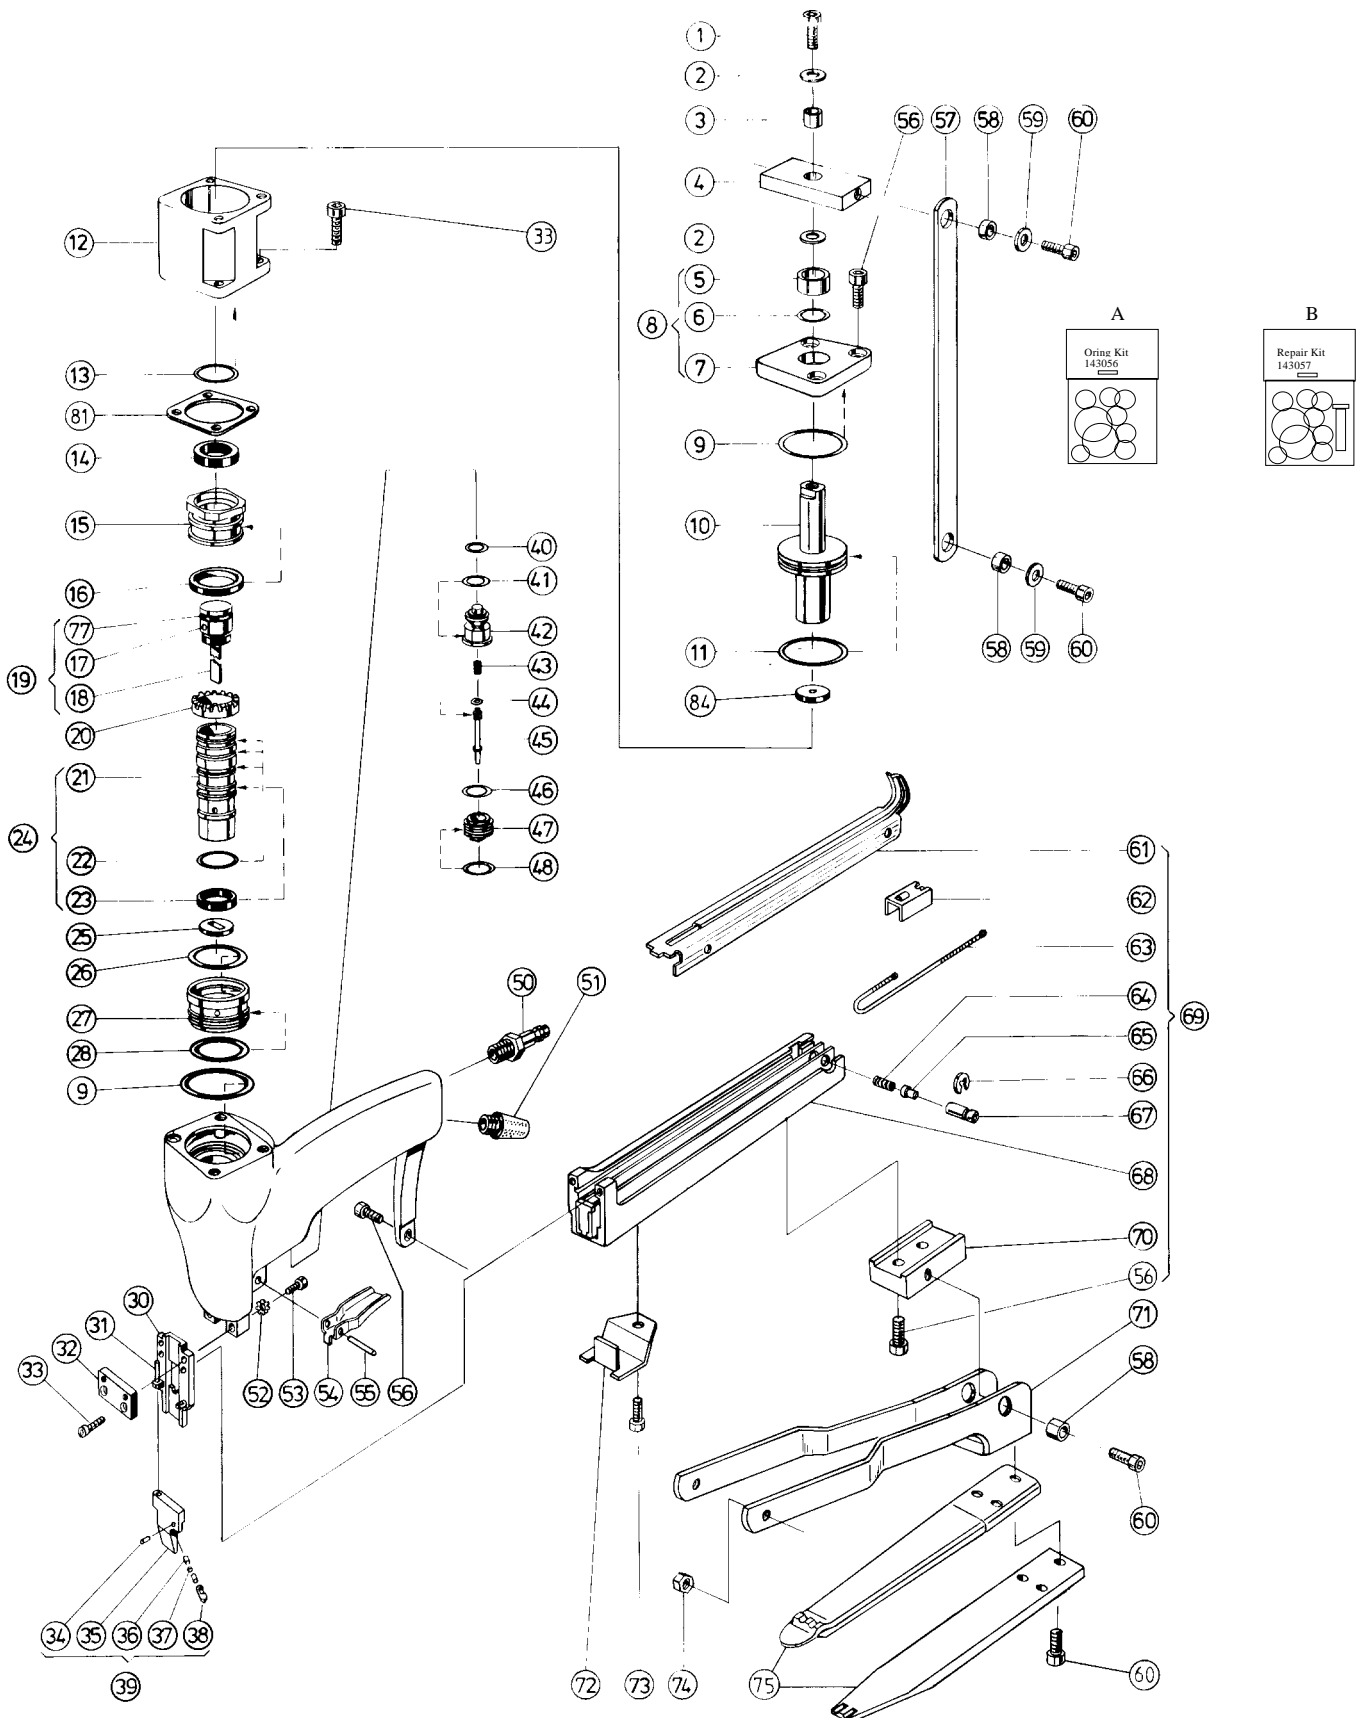

JK20T779, JK20T779L

Pos Ref No.	Detalj Part Artikel Référence No.	Benämning	Discription	Bezeichnung	Designation	Antal Qty	Ann. Notes
A	143056	O-ring sats	O-ring kit	O-ringsatz	Jeu d'O-rings		
B	143057	Reparationsatts	Repair kit	Reparatursatz	Jeu de rechange		
1	946587	Skruv	Screw	Schraube	Vis	1	
2	947039	Nitbricka	Washer	Scheibe	Rondelle	2	
3	150257	Distansring	Spacer	Distanzring	Entretoise	1	
4	161179	Ok	Shield	Joch	Support	1	
5	978022	Oljebronsbusning	Bushing	Buchse	Entretoise	1	
6	972010	O-ring	O-ring	O-ring	Joint torique	1	
7	179034	Lock	Cap	Platte	Chapeau	1	
8	139369	Lock kompl	Cap cpl	Platte kpl	Chapeau complet	1	
9	972023	O-ring	O-ring	O-ring	Joint torique	2	
10	190167	Kolvstång	Piston	Kolben	Piston	1	
11	972018	O-ring	O-ring	O-ring	Joint torique	1	
12	190113	Cylinderfoder	Cylinder	Zylinder	Cylindre	1	
13	972032	O-ring	O-ring	O-ring	Joint torique	1	
14	149071	Kompressionsbricka	Compression Washer	Druckscheibe	Rondelle de compr.	1	
15	150183	Lock f. cyl.foder	Cylinder cap	Cylinderkappe	Chapeau de cylindre	1	
16	148014	Tätningring	Seal	Ring	Garniture	1	
17	145099	Drivhallarpinne	Driver pin	Stift	Axe d'enfonceur	1	
18	164057	Drivare	Driver blade	Stößelblech	Lame d'enfonceur	1	
19	134163	Kolv kompl m. driv.	Piston with driver	Kolben kpl	Piston enf. compl.	1	
20	150102	Cylindertoppring	Cylinder top ring	Zylinderring	Anneau sup. du cyl.	1	
21	190066	Cylinderfoder	Cylinder	Zylinder	Cylindre	1	
22	972028	O-ring	O-ring	O-ring	Joint torique	3	
23	148015	Tät.n.ring backventil	Seal for back valve	Ventilring	Garniture de valve	1	
24	136074	Cyl.foder m. tät.n.r.	Cylinder with seals	Zylinder kpl	Cylindre compl.	1	
25	149111	Kolvåmpare	Piston stop	Bodenplatte	But'ee de piston	1	
26	972007	O-ring	O-ring	O-ring	Joint torique	1	
27	150103	Hylsa	Cage	Hülse	Cage	1	
28	972071	O-ring	O-ring	O-ring	Joint torique	1	
30	135549	Bakre driv.styrn. kpl	Rear nozzle plate	Führungsplatte	Plaque arri'ere	1	
31	945045	Cylinderpinne	Pivot pin	Stift	Axe	1	
32	162211	Främre driv.styrn.	Front nozzle plate	Abdeckplatte	Plaque avant	1	
33	946662	Skruv	Screw	Schraube	Vis	5	
34	945040	Spännstift	Tension pin	Stift	Goupille de tension	1	
35	162212	Dörr	Door	Vorderplatte	Porte	1	
36	175002	Dörrfjäder	Door spring	Feder	Ressort de porte	2	
37	147057	Bricka	Washer	Scheibe	Rondelle	1	
38	160050	Låskolv	Lock piston	Verschlussbolzen	Piston de blocage	1	
39	135527	Dörr kompl	Dorr assy	Vorderplatte kpl	Porte compl'ete	1	
40	972030	O-ring	O-ring	O-ring	Joint torique	1	
41	972039	"	"	"	"	1	
42	191084	Ventilhylsa	Valve cage	Ventilkolben	Cage de valve	1	
43	173066	Fjäder	Spring	Ventilfeder	Ressort	1	
44	972031	O-ring	O-ring	O-ring	Joint torique	1	
45	191085	Ventilspindel	Valve stem	Ventilkolben	Cage de valve	1	
46	972040	O-ring	O-ring	O-ring	Joint torique	1	
47	146102	Mutter	Nut	Mutter	Ecrou	1	
48	972021	O-ring	O-ring	O-ring	Joint torique	1	
50	987023	Insticksnippel	Nipple	Stecknippel	Raccord	1	
51	971004	Ljuddämpare	Sound absorber	Schalldämpfer	Silencieux	1	
52	947008	Låsbricka	Lock washer	Scheibe	Rondelle	2	
53	946512	Skruv	Screw	Schraube	Vis	2	
54	165040	Avtryckare	Trigger	Ventilhebel	D'etente	1	
55	945039	Spännstift	Tension pin	Stift	Goupille de tension	1	
56	946608	Skruv	Screw	Schraube	Vis	6	
57	163222	Dragstång	Power arm	Zugstange	Bras de liaison	2	
58	150251	Distansring	Spacer	Distanzring	Entretoise	6	
59	947012	Bricka	Washer	Scheibe	Rondelle	4	
60	946654	Skruv	Screw	Schraube	Vis	9	
61	170118	Magasinlock kort	Magazine lid	Magazinschieber	Couvercle de magasin	1	short
	170119	Magasinlock långt	Magazine lid	Magazinschieber	Couvercle de magasin	1	long
62	161208	Frammatåre	Pusher	Kloben	Poussoir	1	
63	173053	Frammat.fj. kort	Feeder spring	Zugfeder	Ressort de poussoir	1	short
	173054	Frammat.fj. lång	Feeder spring	Zugfeder	Ressort de poussoir	1	long
64	173052	Låsfjäder	Lock spring	Druckfeder	Ressort de blocage	1	
65	160051	Låskolv	Lock piston	Bolzen	Piston de blocage	1	
66	951037	Spärryttare	Retainer	Sicherung	Circlips	1	
67	150121	Spärrhylsa	Lock cage	Verschlusshülse	Cage de blocage	1	
68	132686	Klammerbana kort	Rail	Klammerträger	Rail	1	short
	132688	Klammerbana lång	Rail	Klammerträger	Rail	1	long
69	132228	Magasin kompl. kort	Magazine assy	Magazin kpl	Magasin cpl	1	short
	132230	Magasin kompl. långt	Magazine assy	Magazin kpl	Magasin cpl	1	long
70	156955	Bakre fäste för tunga	Rear bracket	Führung	Support arri'ere	1	
71	156942	Fäste för tunga	Bracket	Führung	Support bras d'enclume	1	
72	157075	Kartongskydd	Carton protector	Kartonabdeckung	Protège carton	1	
73	946641	Skruv	Screw	Schraube	Vis	1	
74	946002	Mutter	Nut	Mutter	Ecrou	2	
75	158223	Häfttunga	Tongue	Heftzunge	Bras d'enclume	1	Standard
	158187	Häfttunga	Tongue	Heftzunge	Bras d'enclume	1	alt.
77	972124	Kolvringssats	Set of piston rings	Kolbenring-Set	Jeu de joints pour piston	1	
81	148037	Packning	Gasket	Dichtung	Garniture inférieur	1	
84	149089	Dämpare	Bumper	Puffer	But'ee	1	